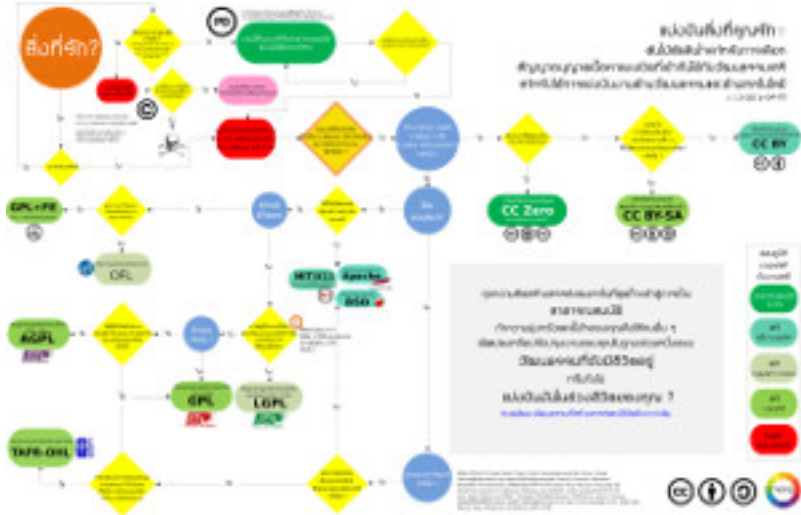

## การเลือกสัญญาอนุญาตสำหรับงานสร้างสรรค์เพื่อพัฒนาวัฒนธรรมแบบเปิด1.0 [1]

เขียนโดย [sake](#) [2] เมื่อ 2015-10-29 18:45

ลองแปลเรื่องสัญญาอนุญาตแบบเปิด ซึ่งเป็นเรื่องที่มีผู้คนเข้าใจคลาดเคลื่อนกันเยอะ อันนี้เป็นรูปภาพที่ดูแล้วเข้าใจง่าย เลยลองแปลมาครับ ซึ่งเป็น guideline ง่ายๆ ส่วนรายละเอียด ต้องไปดูที่ข้อกำหนดอีกครั้งครับ ถ้าพบว่าส่วนไหนผิดพลาด รบกวนแจ้งด้วยนะครับ